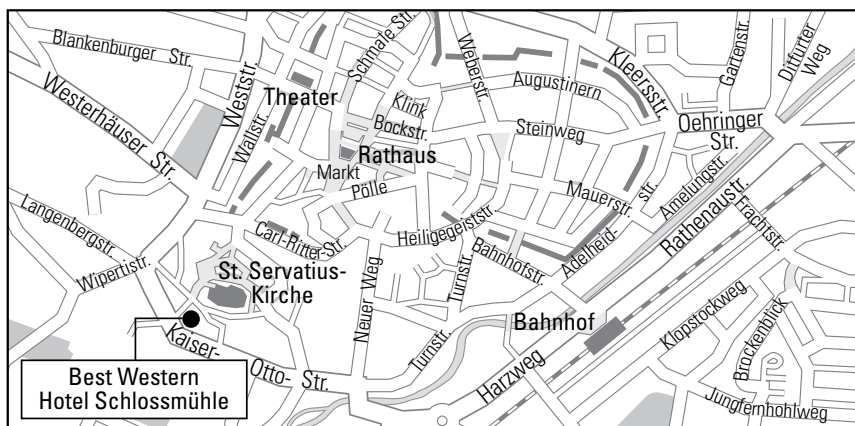

Wir wünschen Ihnen eine gute Anreise

**Anreise mit dem Pkw**

A2/Berlin - Hannover  
 A14 Abfahrt 68 Kreuz Magdeburg - A14 Richtung Halle/Saale, Abfahrt 10 Bernburg Richtung Aschersleben weiter auf B6n bzw. B6 Abfahrt B79 Richtung Quedlinburg Zentrum/Halberstadt  
 A7/Hamburg - Kassel, Abfahrt 66 Rhüden auf B 82 Richtung Bad Harzburg, weiter B6 (Schilder nach A395/Braunschweig/B82/Wernigerode/Bad Harzburg/Goslar-Zentrum), Abfahrt B79 Richtung Quedlinburg Zentrum/Halberstadt

**Anreise mit öffentlichen Verkehrsmitteln**

Der Bahnhof Quedlinburg ist ca. 1,5 km vom Hotel entfernt.

**Hotel Schlossmühle**

Kaiser-Otto-Straße 28 · 06484 Quedlinburg  
 Telefon +49 (0)3946-7870 · Telefax +49 (0)3946-787419  
 info@schlossmuehle.bestwestern.de · www.schlossmuehle.bestwestern.de